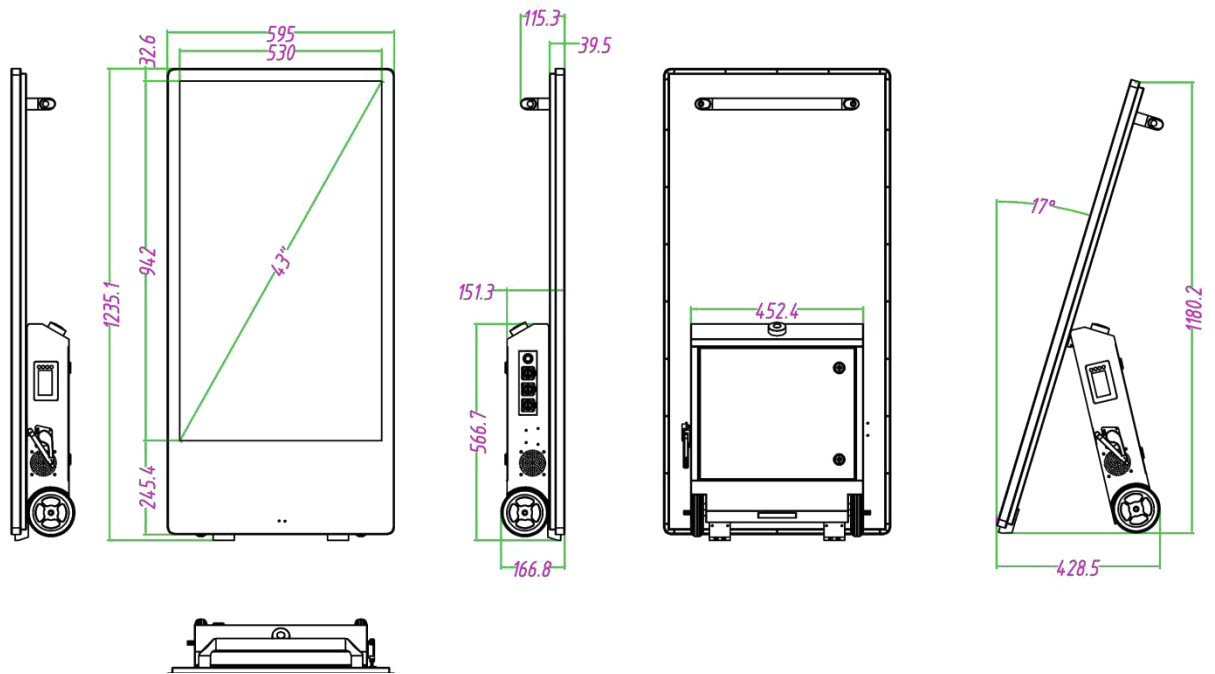

製品名		43 インチバッテリー駆動 防水デジタルサイネージ
スクリーン	リゾリューション	1080x1920 (FHD)
	画面サイズ(mm)	940.896(H)x 529.254(V)
	比率	9:16
	ブライトネス (cd/m²)	400-1500
	カラー	16.7M
	視野角度	178°
	コントラスト	4000:1
システム	メディア	Video (MPG, AVI, MP4, RM, RMVB, TS), Audio (MP3, WMA), Image(JPG, GIF, BMP, PNG)
	アウトプット	1080x1920 ;
	CPU	RK3288
	RAM	2GB
	ROM	16GB
	USB	USB2.0 HOST (x2)
	LAN	10/100M Ethernet
	Wi-Fi	802.1 1b/g/n
	System	Android 7.1 (Android 11 オプションで変更可能)
	Speaker	8Ω 5W x2
バッテリー	バッテリー	ポリマーリチウム
	充電時間	7-8 時間
	持続時間	インドア30 hours (400nits-450nits) ; アウトドア 8hours (1000nits-1500nits)
	容量	43000mAh
	ボルト	25.2V
	電圧	28W-110W /